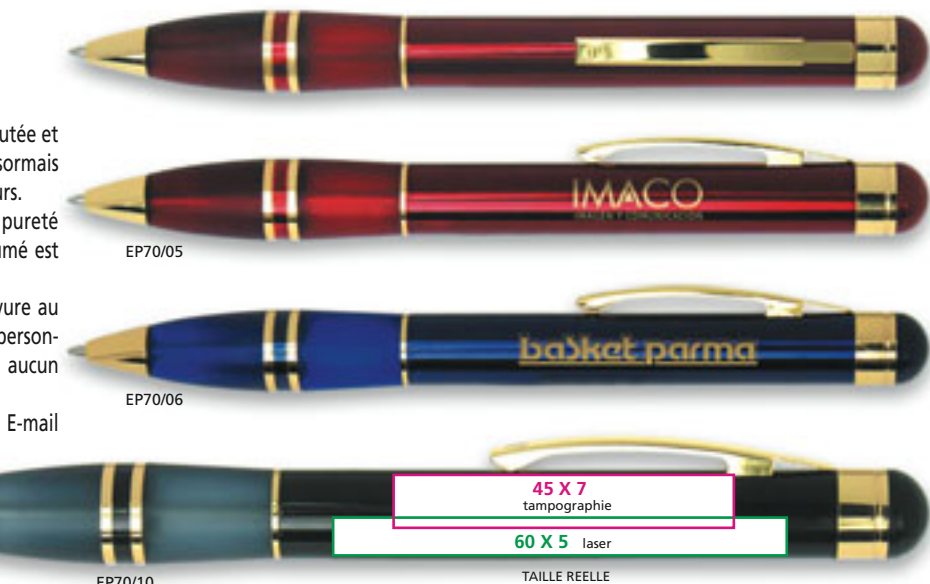

Les prix comprennent un marquage en 1 couleur ou une gravure laser à un endroit.
Couleur ou gravure laser supplémentaire : +0,16 €
Frais techniques : page 176.

EP85 - Stylo à bille bicolore EVERFLOW TWIN

- Exécution parfaite
- Entièrement métallique
- Prise en main originale

Il écrit bleu, il écrit rouge et son mécanisme rotatif est parfait. Sa forme et ses finitions en font un EVERFLOW très typé et d'excellente qualité à moindre prix.

Une impression argentée sur les modèles rouge et bleu ou noire sur la version argent produisent les meilleurs résultats avec en alternative une gravure au laser permettant la personnalisation intégrale avec les noms 1 à 1 de chaque heureux destinataire, sans aucun supplément.

La pochette cadeau en PVC gris fumé est offerte.

Poids : 20 g
Dimensions : Ø 12 x 122 mm
Matière : Laiton laqué
Encre : Bleu et rouge
Emballage : Pochette individuelle gratuite

	100+	500+	1000+	5000+	10000+
€	3,10	2,90	2,70	2,50	2,40

NEUTRE minimum et multiples de 500 pcs par couleur
2,24